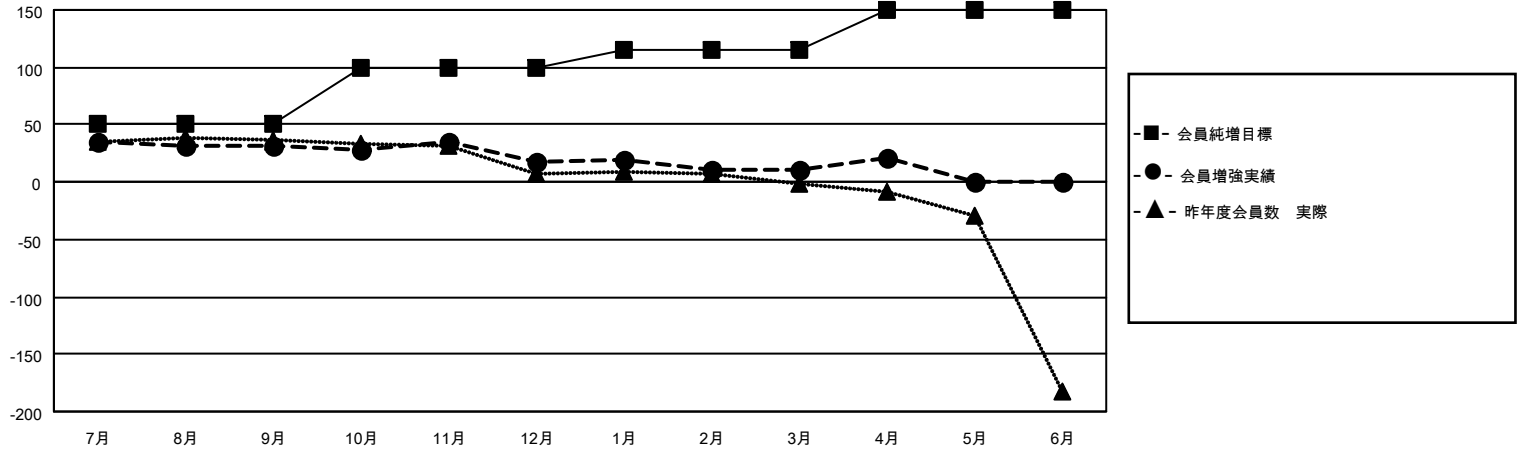

MONTHLY MEMBERSHIP PROGRESS REPORT

地域 JAPAN

District 330 B

Results as of: 4/30/2022

クラブ			
結果：2021-2022			
四半期	新クラブ目標	新クラブ	解散クラブ
7月/8月/9月	0	0	1
10月/11月/12月	1	0	0
1月/2月/3月	0	0	0
4月/5月/6月	1	1	0

名			
結果：2021-2022			
四半期	会員純増目標	会員増強実績	退会者(転籍を含む)実際
7月/8月/9月	50	94	51
10月/11月/12月	50	44	57
1月/2月/3月	15	27	34
4月/5月/6月	35	35	25

新クラブ目標及び実績累計

会員目標及び実績累計

解散クラブ: 1	77 CLUBS OF 152 一名以上の新会 員を登録	男女別	
退会者		男性	3,129 (83.69%)
物故会員 34	会員累計データを見るには、ここをクリック	女性	610 (16.31%)
クラブ解散 2		NON BINARY	0 (0.00%)
その他 131		PREFER NOT TO ANSWER	0 (0.00%)
合計 167		世帯主/家族会員合計	668
		国際会費半額の家族会員	353