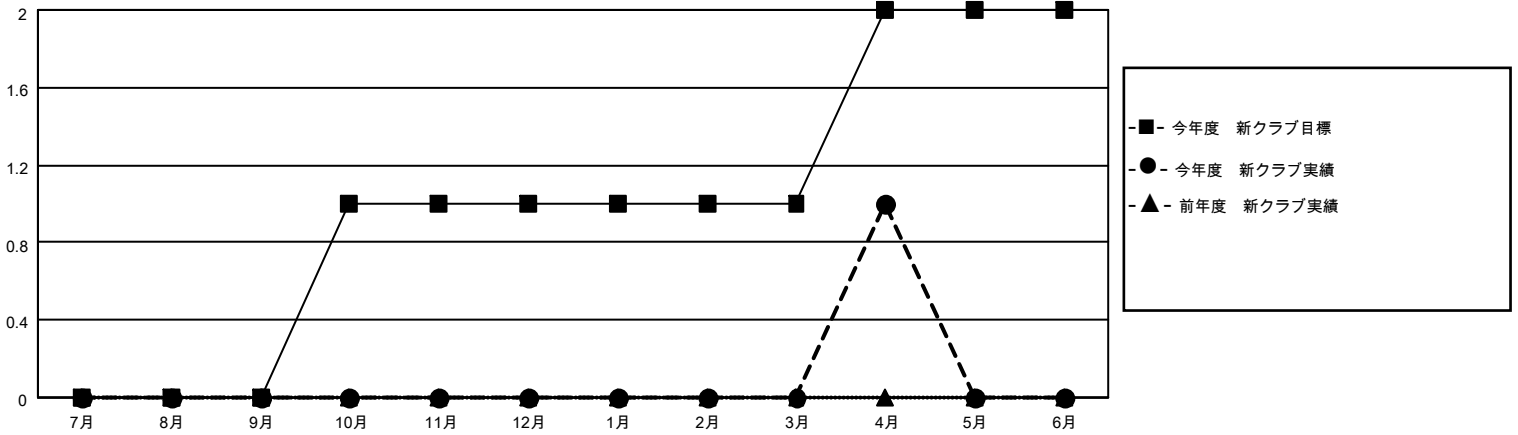

MONTHLY MEMBERSHIP PROGRESS REPORT

地域 JAPAN

District 330 B

Results as of: 4/30/2022

クラブ			
結果：2021-2022			
四半期	新クラブ目標	新クラブ	解散クラブ
7月/8月/9月	0	0	1
10月/11月/12月	1	0	0
1月/2月/3月	0	0	0
4月/5月/6月	1	1	0

名			
結果：2021-2022			
四半期	会員純増目標	会員増強実績	退会者(転籍を含む)実際
7月/8月/9月	50	94	51
10月/11月/12月	50	44	57
1月/2月/3月	15	27	34
4月/5月/6月	35	35	25

新クラブ目標及び実績累計

会員目標及び実績累計

解散クラブ: 1	77 CLUBS OF 152 一名以上の新会 員を登録	男女別	
退会者		男性	3,129 (83.69%)
物故会員 34	会員累計データを見るには、ここをクリック	女性	610 (16.31%)
クラブ解散 2		NON BINARY	0 (0.00%)
その他 131		PREFER NOT TO ANSWER	0 (0.00%)
合計 167		世帯主/家族会員合計	668
		国際会費半額の家族会員	353